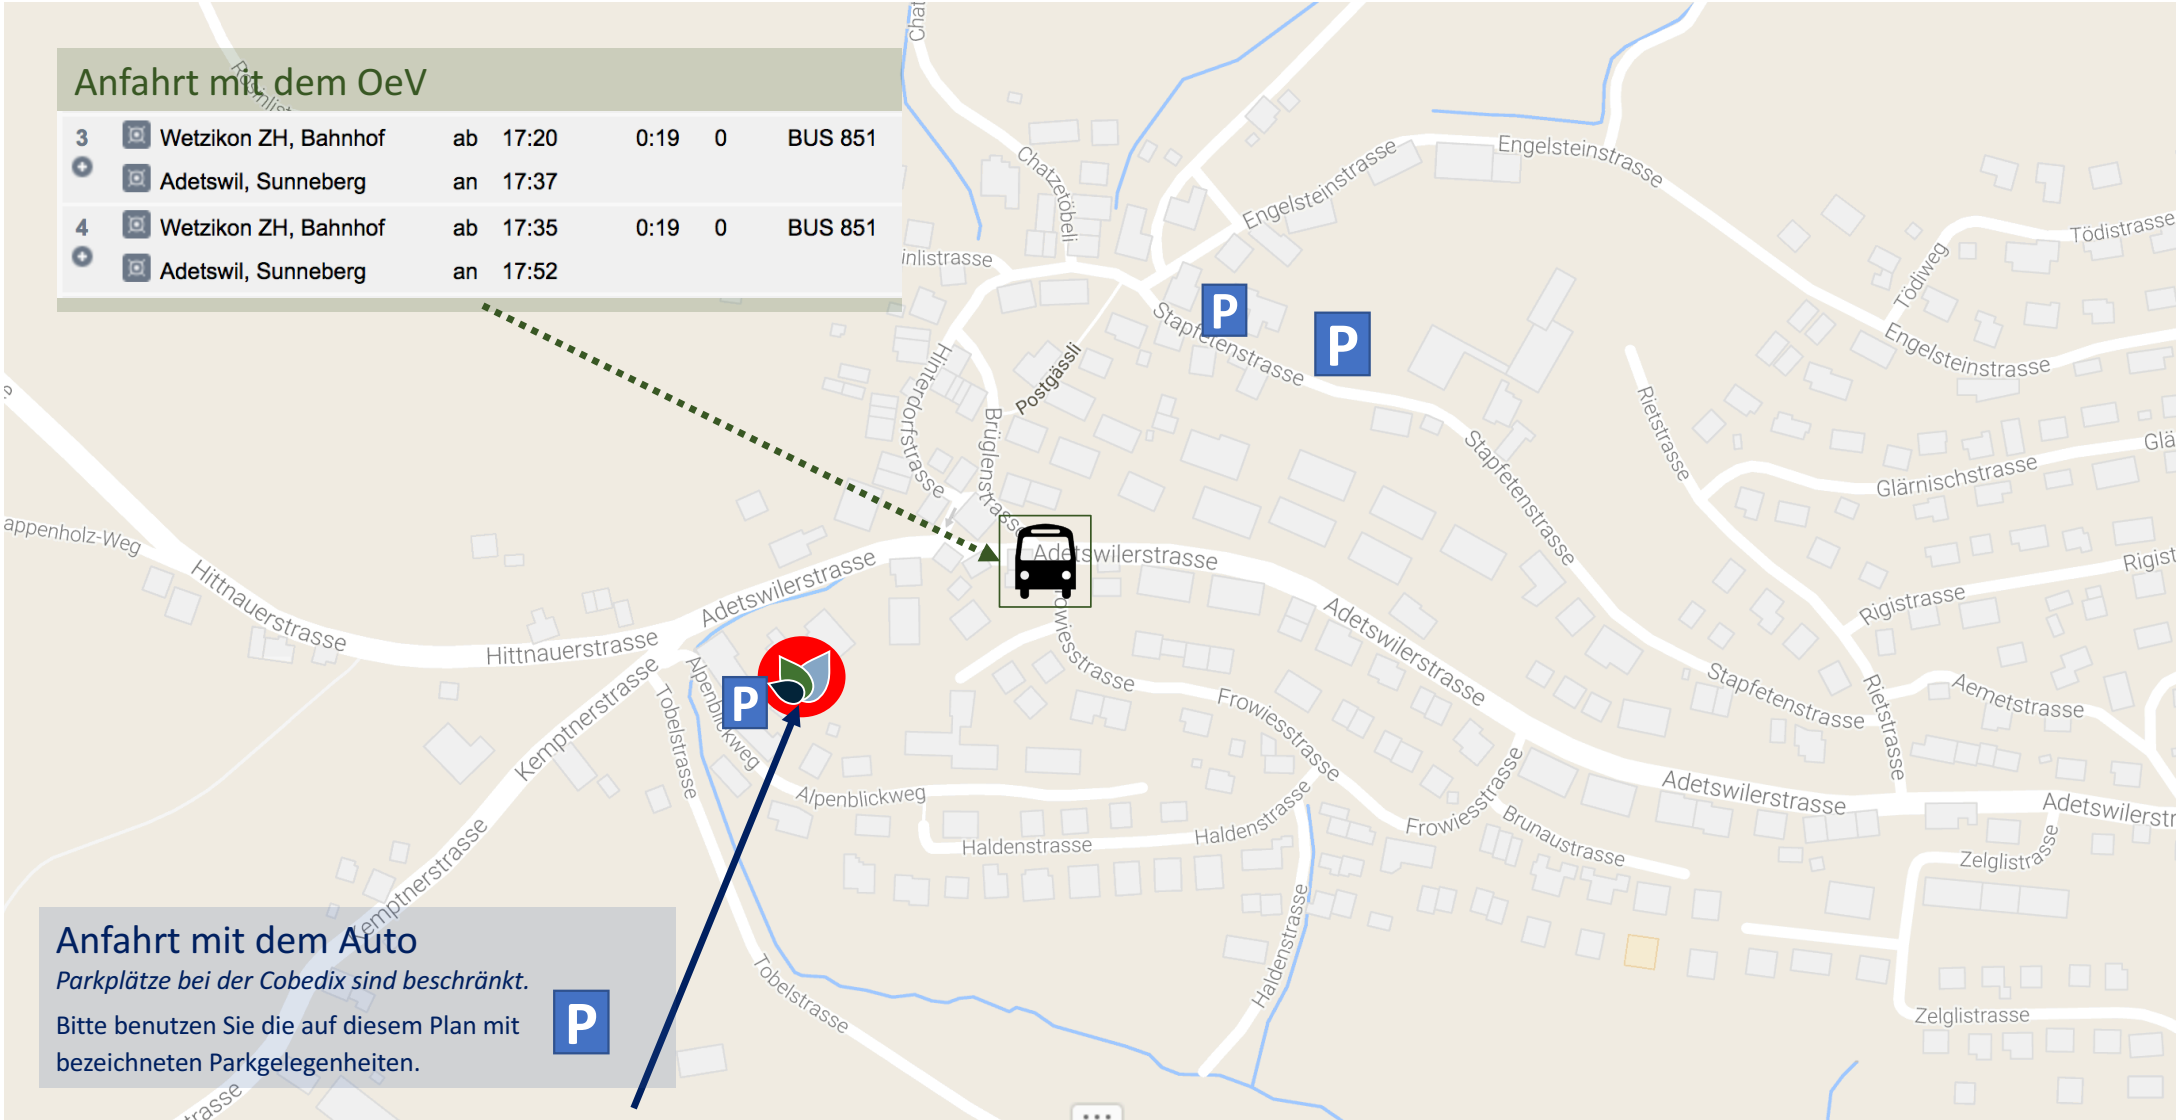

Anfahrt mit dem OeV

3	Wetzikon ZH, Bahnhof	ab 17:20	0:19	0	BUS 851
+	Adetswil, Sunneberg	an 17:37			
4	Wetzikon ZH, Bahnhof	ab 17:35	0:19	0	BUS 851
+	Adetswil, Sunneberg	an 17:52			

Anfahrt mit dem Auto

Parkplätze bei der Cobedix sind beschränkt.
Bitte benutzen Sie die auf diesem Plan mit
bezeichneten Parkgelegenheiten.

Cobedix AG, Adetswilerstrasse 53a, 8345 Adetswil. 079 381 94 76